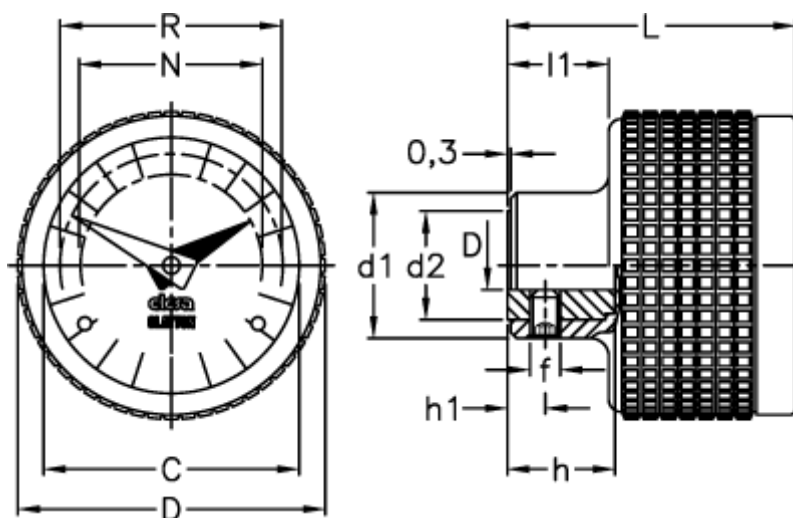

Data Sheet

Article number: 2307057131

Description: Gravity indicator CE.57131
MBT.70/GA12-0020-D

Measures

C	= 60	L	= 52
D	= 70	l1	= 19.0
d1	= 28	N	= 44
d2	= 22	R	= 51
d H7	= 10		
f	= M5		
h	= 22		
h1	= 6		